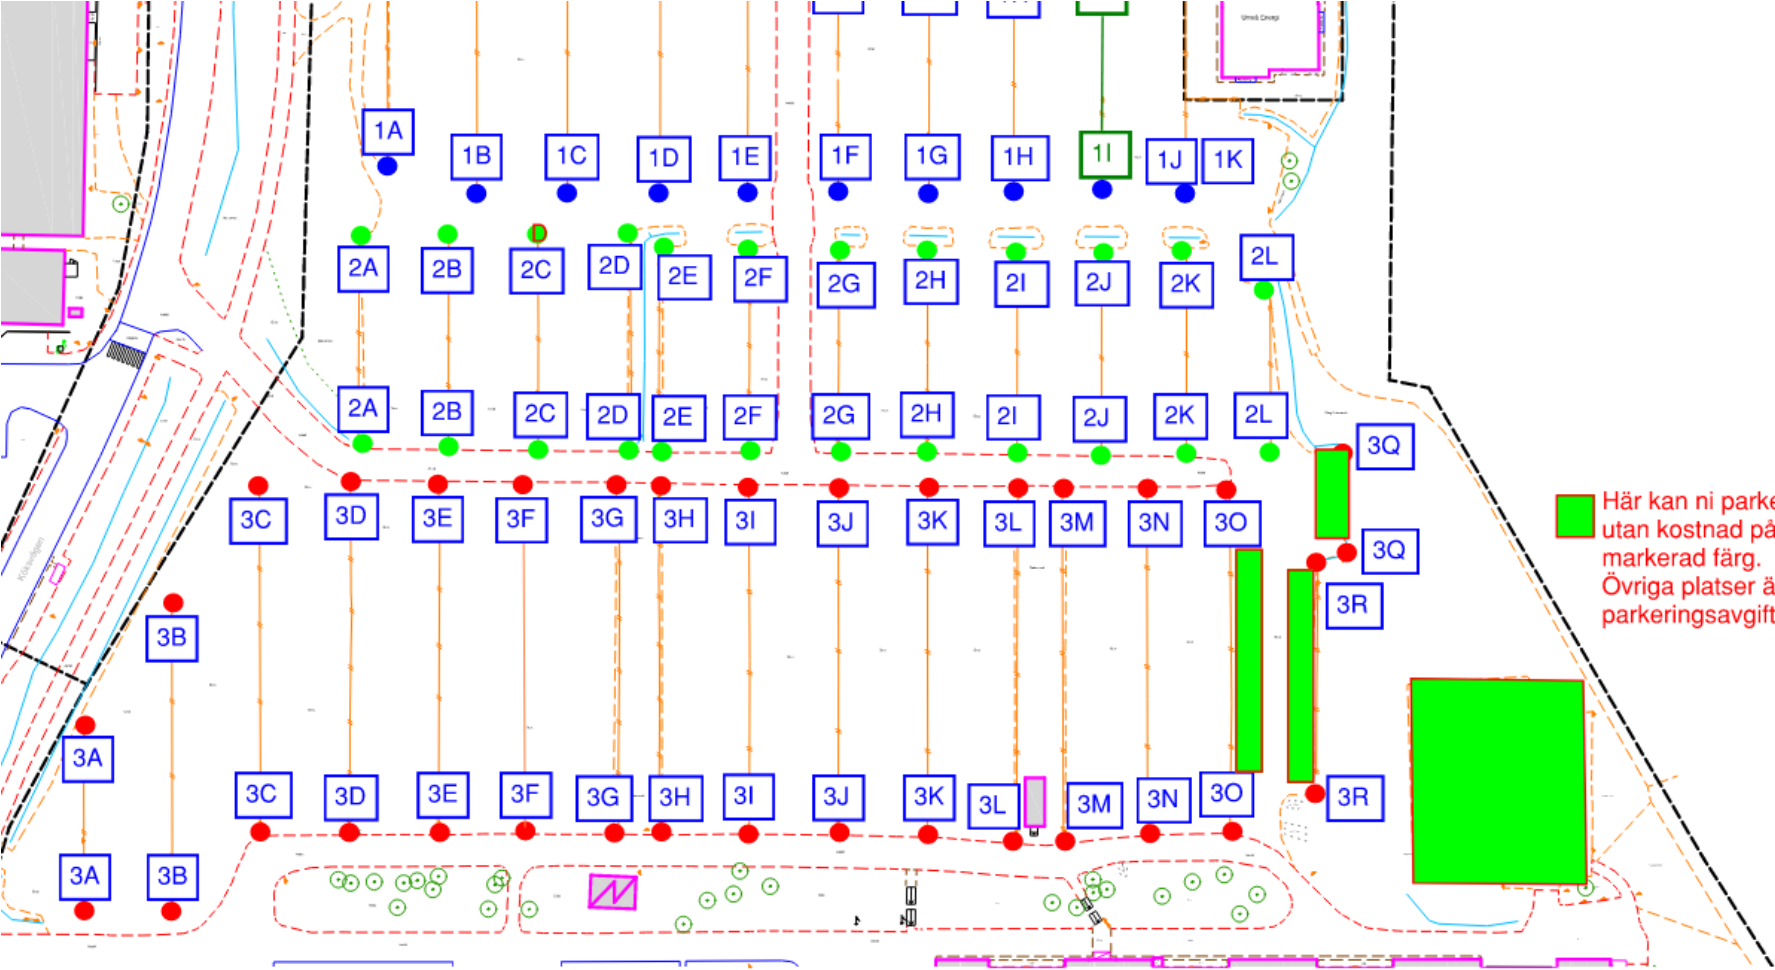

Parkering för boule på NUS, se grön markering och på översiktskartan

Design: M&S Arkitektur 2009-10-25. Skala: 1:1100 (CG: A4 (210x297 mm))